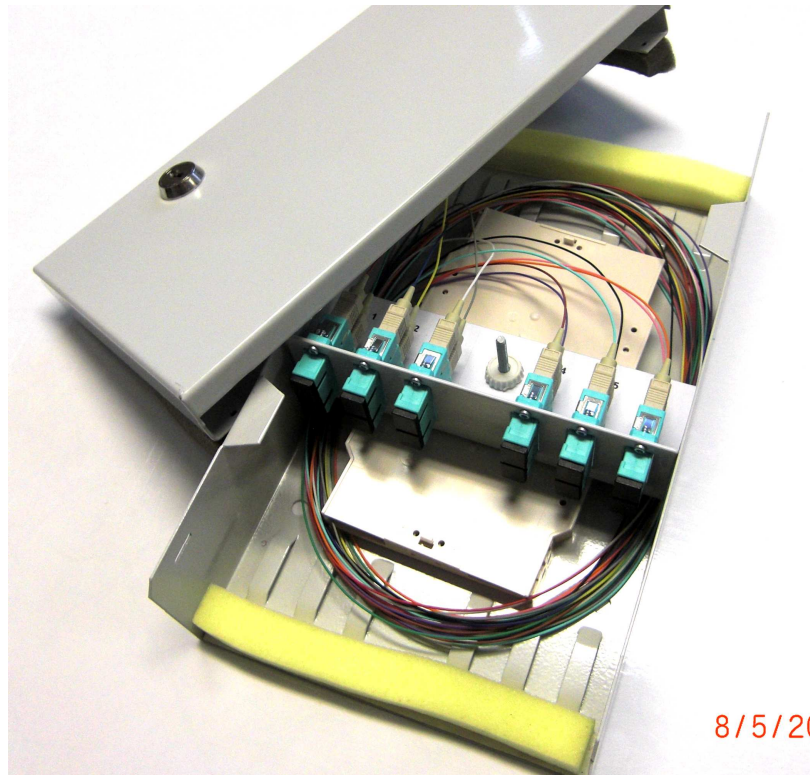

**KS-networks GmbH**  
**LWL- Stahlblech-Wandverteiler Typ 1 abschließbar**  
**6 X SC-Duplex Multimode OM3**

- Beschreibung :** Stahlblechgehäuse mit Klappdeckel abschließbar
- 1 X Halteplatte mit 6 X SC-Duplex-Lochung senkrecht
  - 6 X SC-Duplex-Kupplung MM / Keramikhülse / Kunststoffgeh. aqua
  - 12 X Faserpigtail 2m 50/125 OM3 mit SC-Stecker
  - 1 X Spleißkassette inkl. Spleißhalter und Deckel
- 
- Maße: B X H X T : 150 X 265 X 55 mm
  - Stahlblech lackiert hellgrau Farbe: RAL 7035

Artikelnummer : wv-t1-cak6k-10-c53