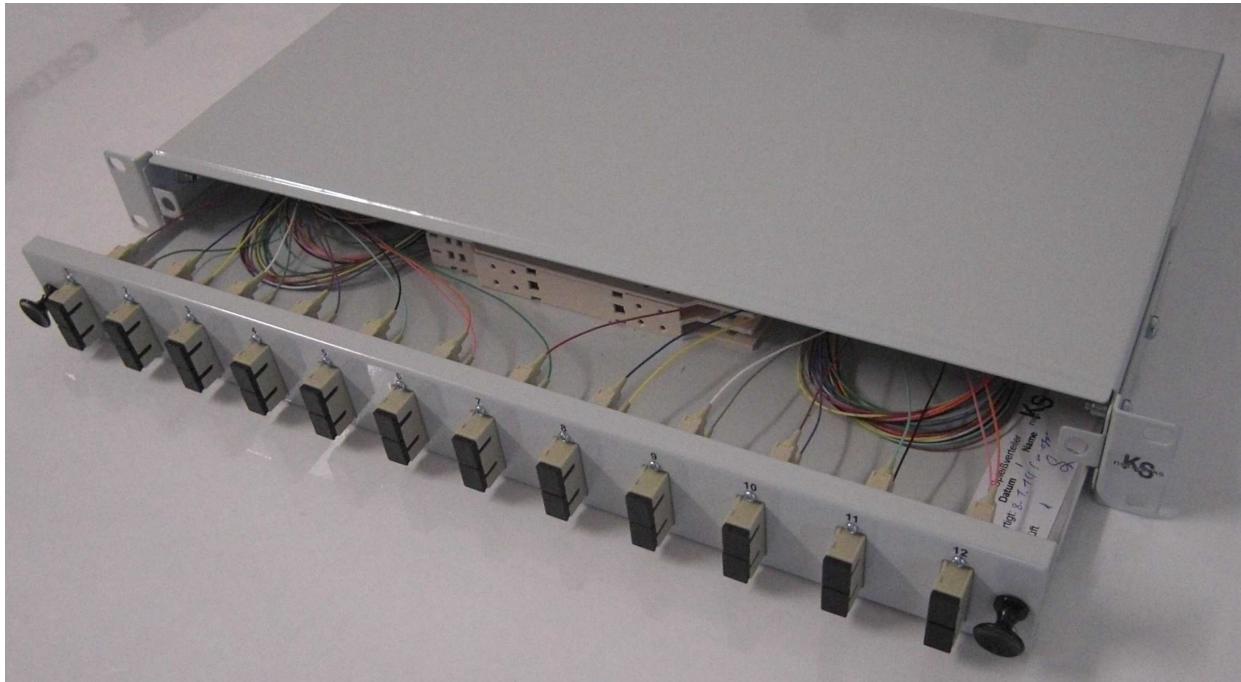

KS-networks GmbH

LWL-Spleißbox 19“ 1 HE Ausziehbar Tiefenverstellbar

12 X SC-Duplex Multimode OM2

Beschreibung : Frontplatte mit 12 X SC-Duplex-Lochung senkrecht

- 12 X SC-Duplex-Kupplung MM / Keramikhülse / Kunststoffgeh. beige
- 24 X Faserpigtail 2m 50/125 OM2 mit SC-Stecker
- 2 X Spleißkassette inkl. Spleißhalter und Deckel
- 1 X PG16 –Verschraubung
- 1 X 19“-Einbauset

- Geringe Einbautiefe ca. 24,5 cm
- Maße: B X H X T : 440 X 44 X 245 mm
- Stahlblech lackiert hellgrau Farbe: RAL 7035

Artikelnummer : sa1cc-ckcu-21-f5k2