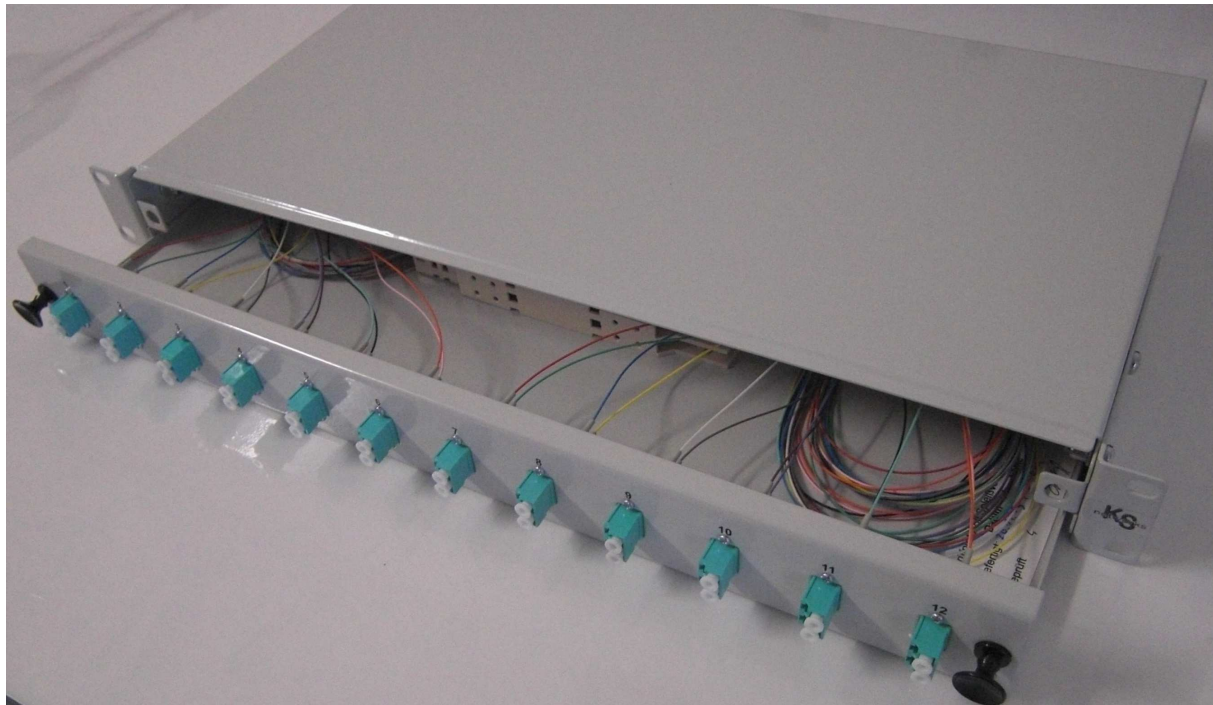

**KS-networks GmbH**  
**LWL-Spleißbox 19“ 1 HE Ausziehbar Tiefenverstellbar**  
**12 X LC-Duplex Multimode OM3**

- Beschreibung :** Frontplatte mit 12 X LC-Duplex-Lochung senkrecht
- 12 X LC-Duplex-Kupplung MM / Keramikhülse / Kunststoffgeh. aqua
  - 24 X Faserpigtail 2m 50/125 OM3 mit LC-Stecker
  - 2 X Spleißkassette inkl. Spleißhalter und Deckel
  - 1 X PG16 –Verschraubung
  - 1 X 19“-Einbauset
  
  - Geringe Einbautiefe ca. 24,5 cm
  - Maße: B X H X T : 440 X 44 X 245 mm
  - Stahlblech lackiert hellgrau Farbe: RAL 7035

Artikelnummer: sa1lc-lakcu-21-f5k3